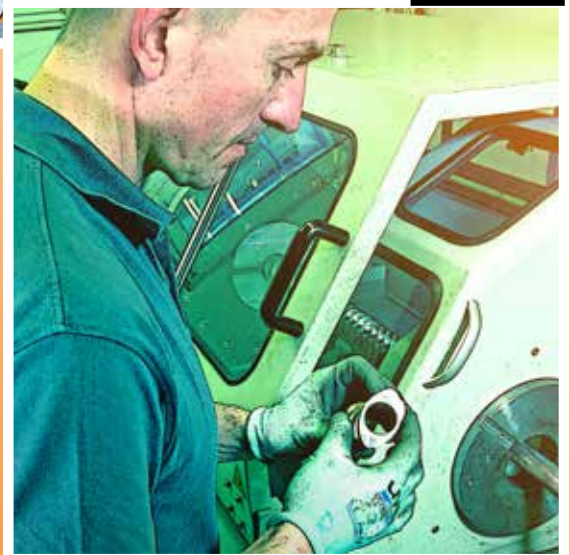

ETWAS SPÄTER ...

?!?

DIE SCHNECKE IST BEI LEISTRITZ IN NÜRNBERG ANGEKOMMEN. SOFORT FINDET EINE ERSTE BEGUTACHTUNG STATT.

HMM ... DAS KRIEGEN WIR HIN!!

WEITER GEHT ES AUF DER NÄCHSTEN SEITE ...

ZUNÄCHST WIRD DIE SCHNECKE IN DER STRAHLKABINE GEREINIGT

JETZT MÜSSEN WIR DIE SCHNECKENELEMENTE VERMESSEN!

OK!

DAS ABZIEHEN DER SCHNECKENELEMENTE ÜBERNIMMT DIESE SPEZIALMASCHINE:

FERTIG!

ZURÜCK IM BÜRO:

**VIELEN DANK FÜR
DAS ANGEBOT DER ZU
ERSETZENDEN ELE-
MENTE. WIR NEHMEN
ES GERNE AN! UND SIE
KÖNNEN WIRKLICH
SO SCHNELL LIEFERN?**